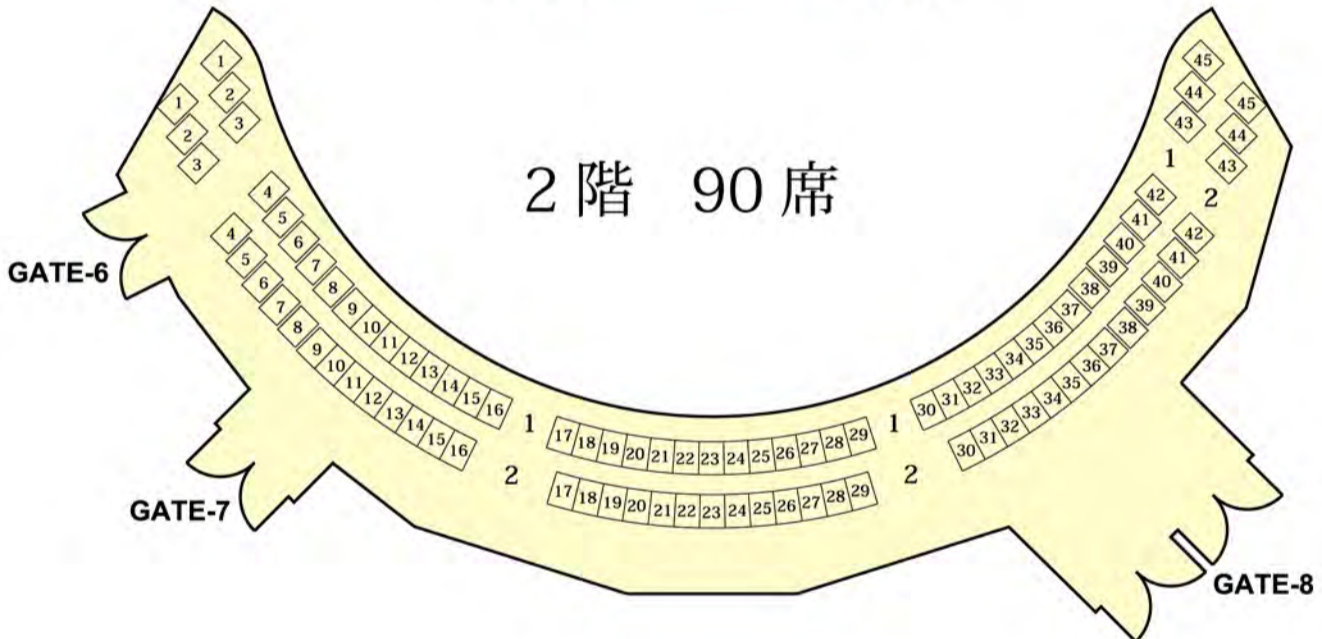

座席表

座席計 775 席
カジュアルシート 33 席
合計 808 席

1階 590 席

ステージ

2階 90 席

3階 95 席

カジュアルシート 33 席