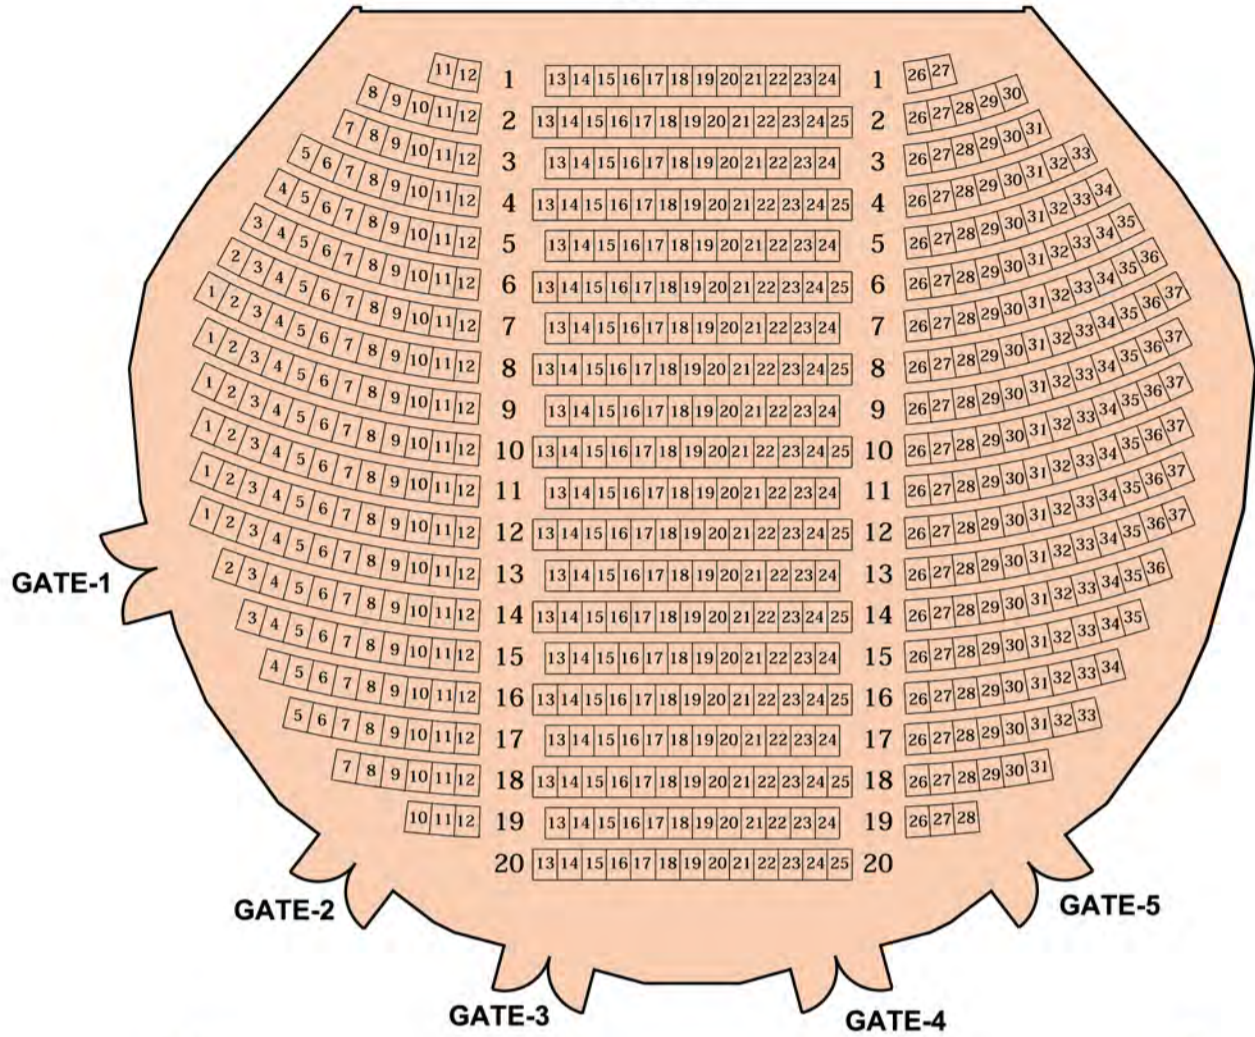

座席表

座席計 775 席
カジュアルシート 33 席
合計 808 席

1階 590 席

ステージ

2階 90 席

3階 95 席

カジュアルシート 33 席